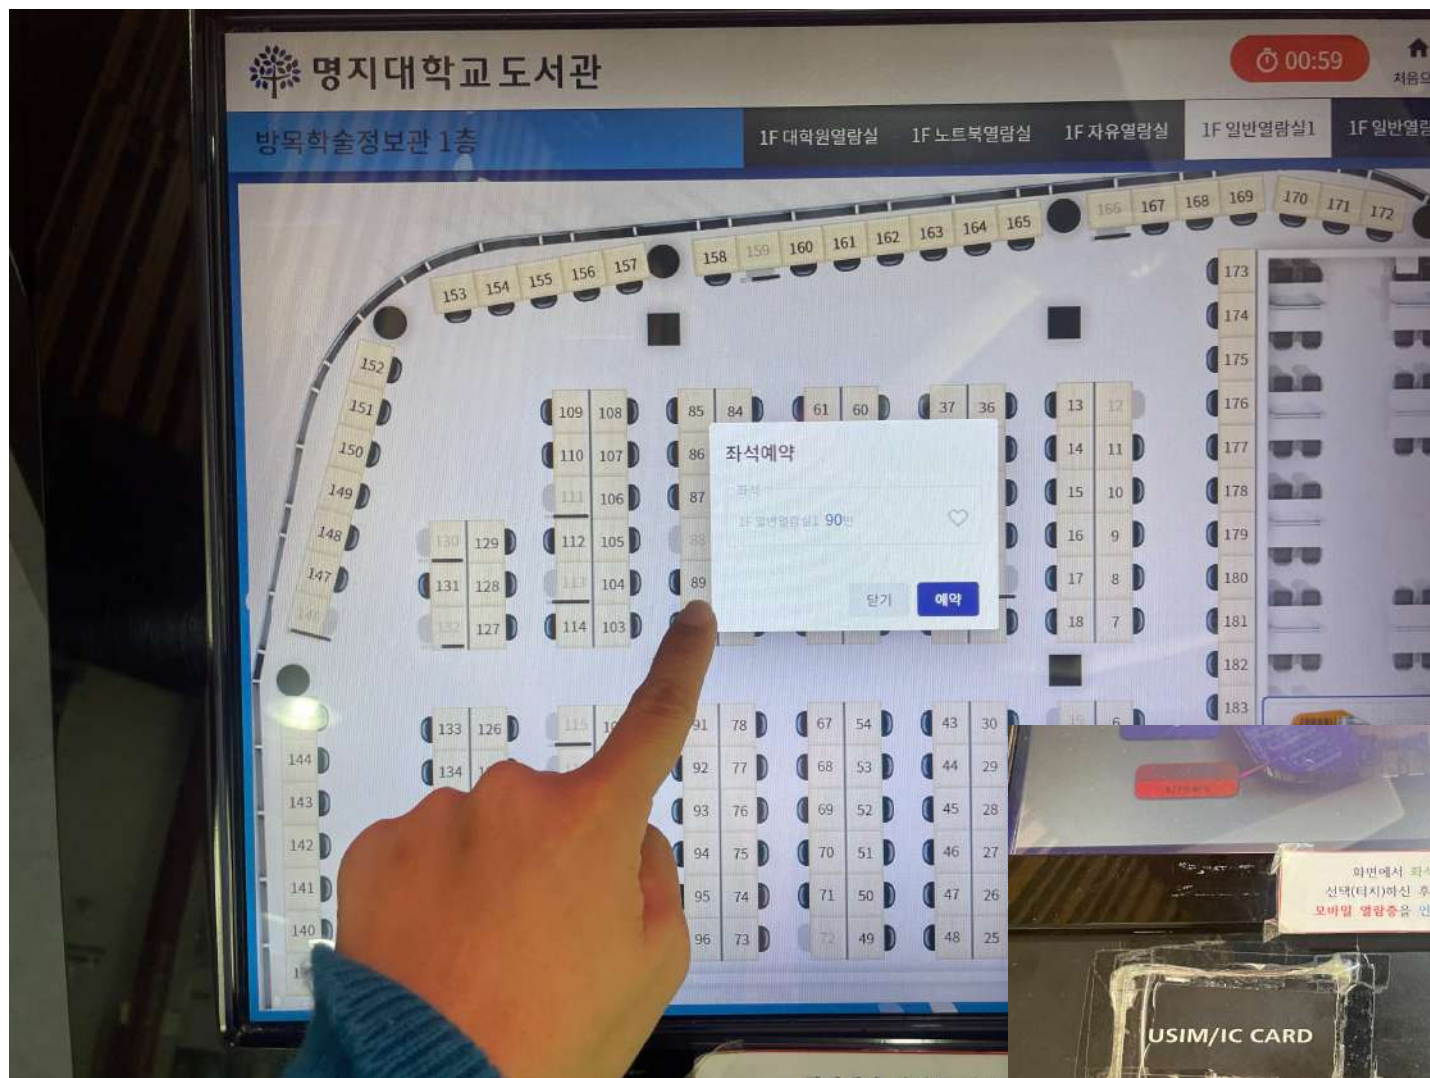

next

閲覧室予約法(Kiosk)

1.最初に希望の場所をタッチ - !

2. 학생증またはモバイル코드 태그 - !

3. お好みの座席タッチで選んでから予約

予約紙が出ます～！