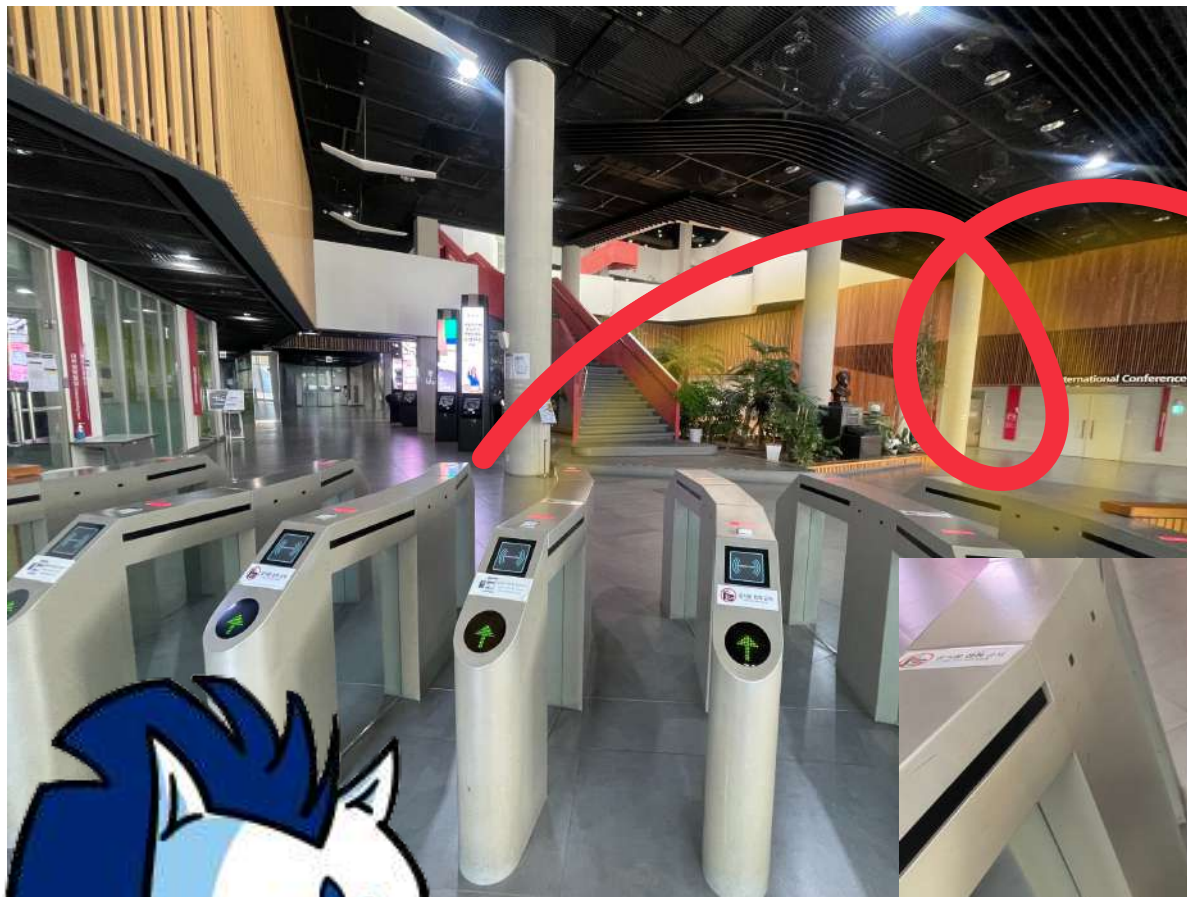

明知大学 韓国語教育センター

図書館

出入りと利用方法

詳細

open

圖書館正門

学生証とモバイルコード で図書館への入場 - !

学生証タグ!