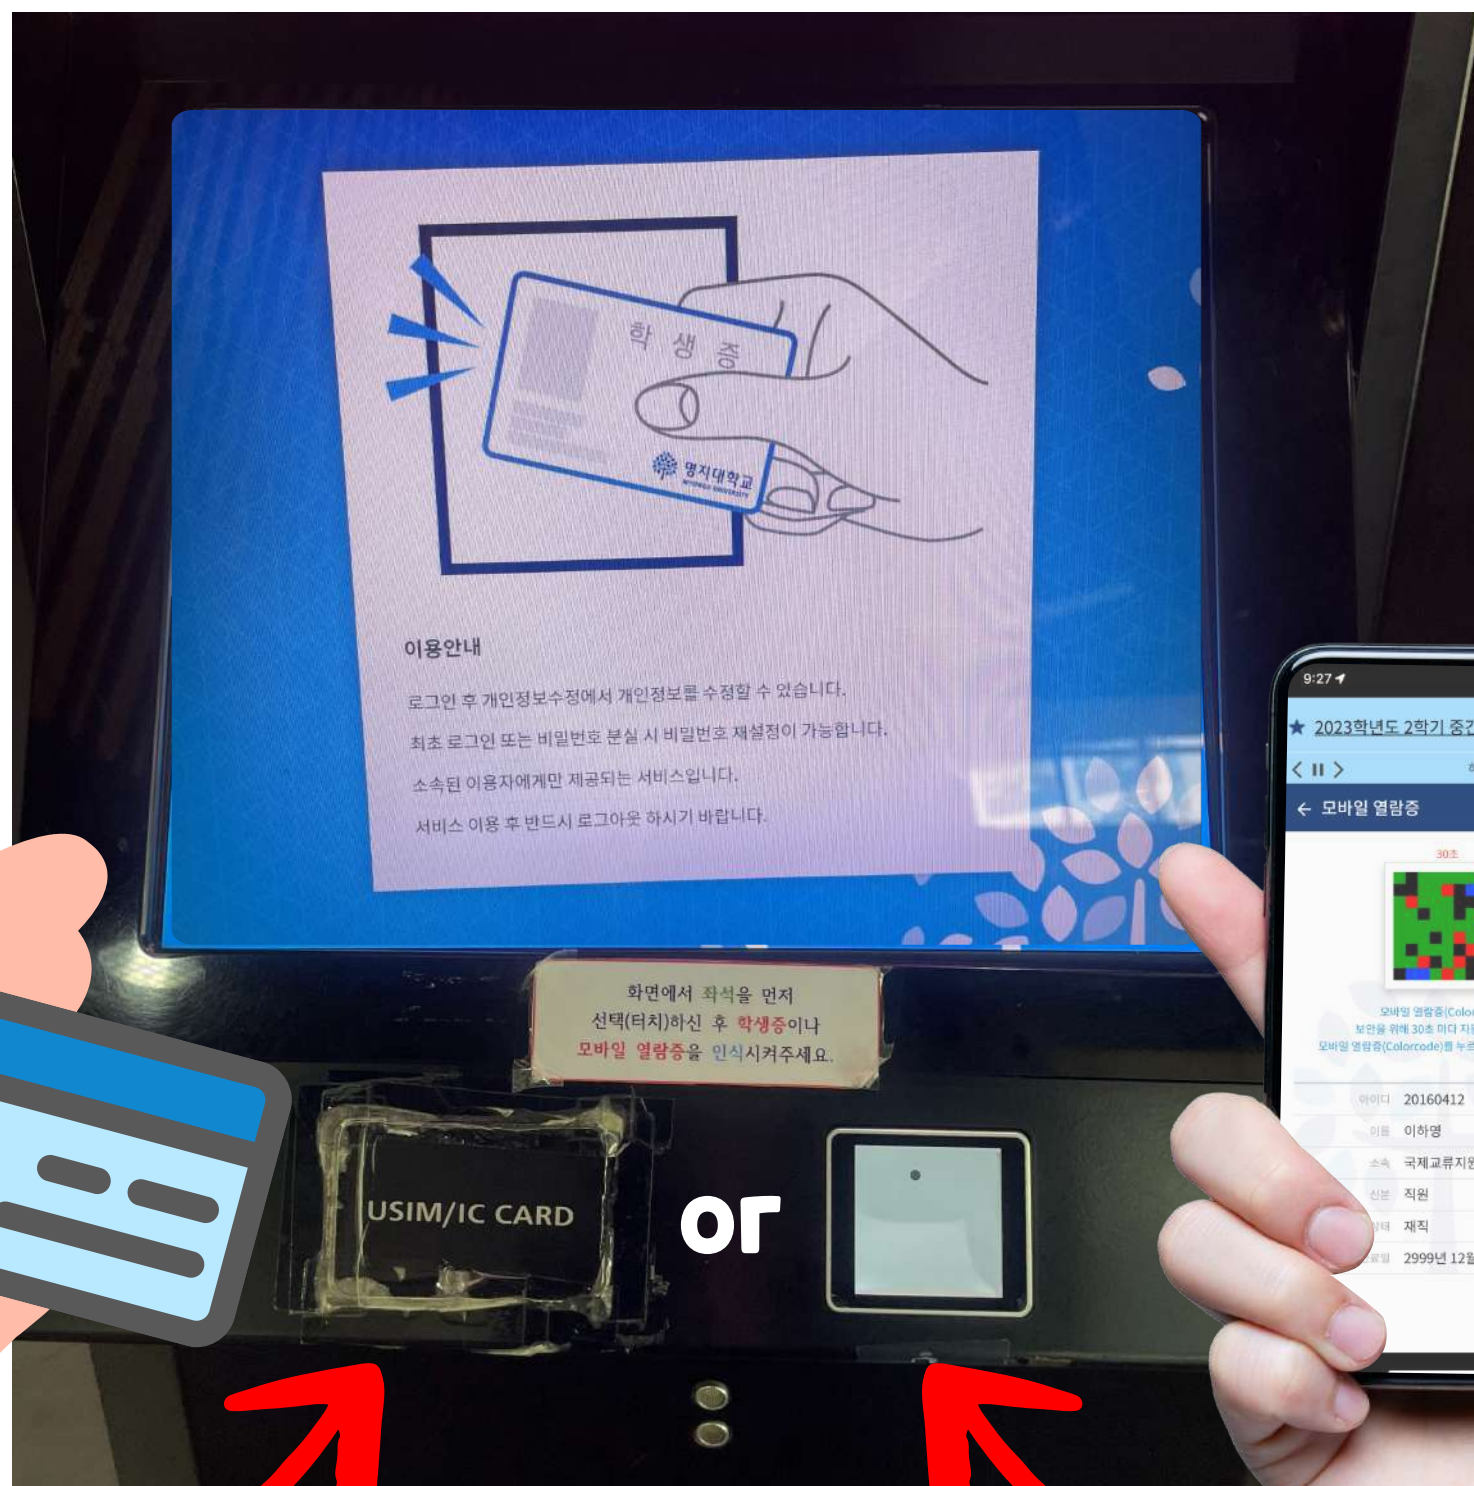

next

预约位置方式(Kiosk)

1. 先在画面上点击希望预约的场所-!

2. 然后刷学生证或扫QR码 (其中选一)

3. 在画面点击位置后按预约(예약)- !

预约单子会
打印出来哦~!