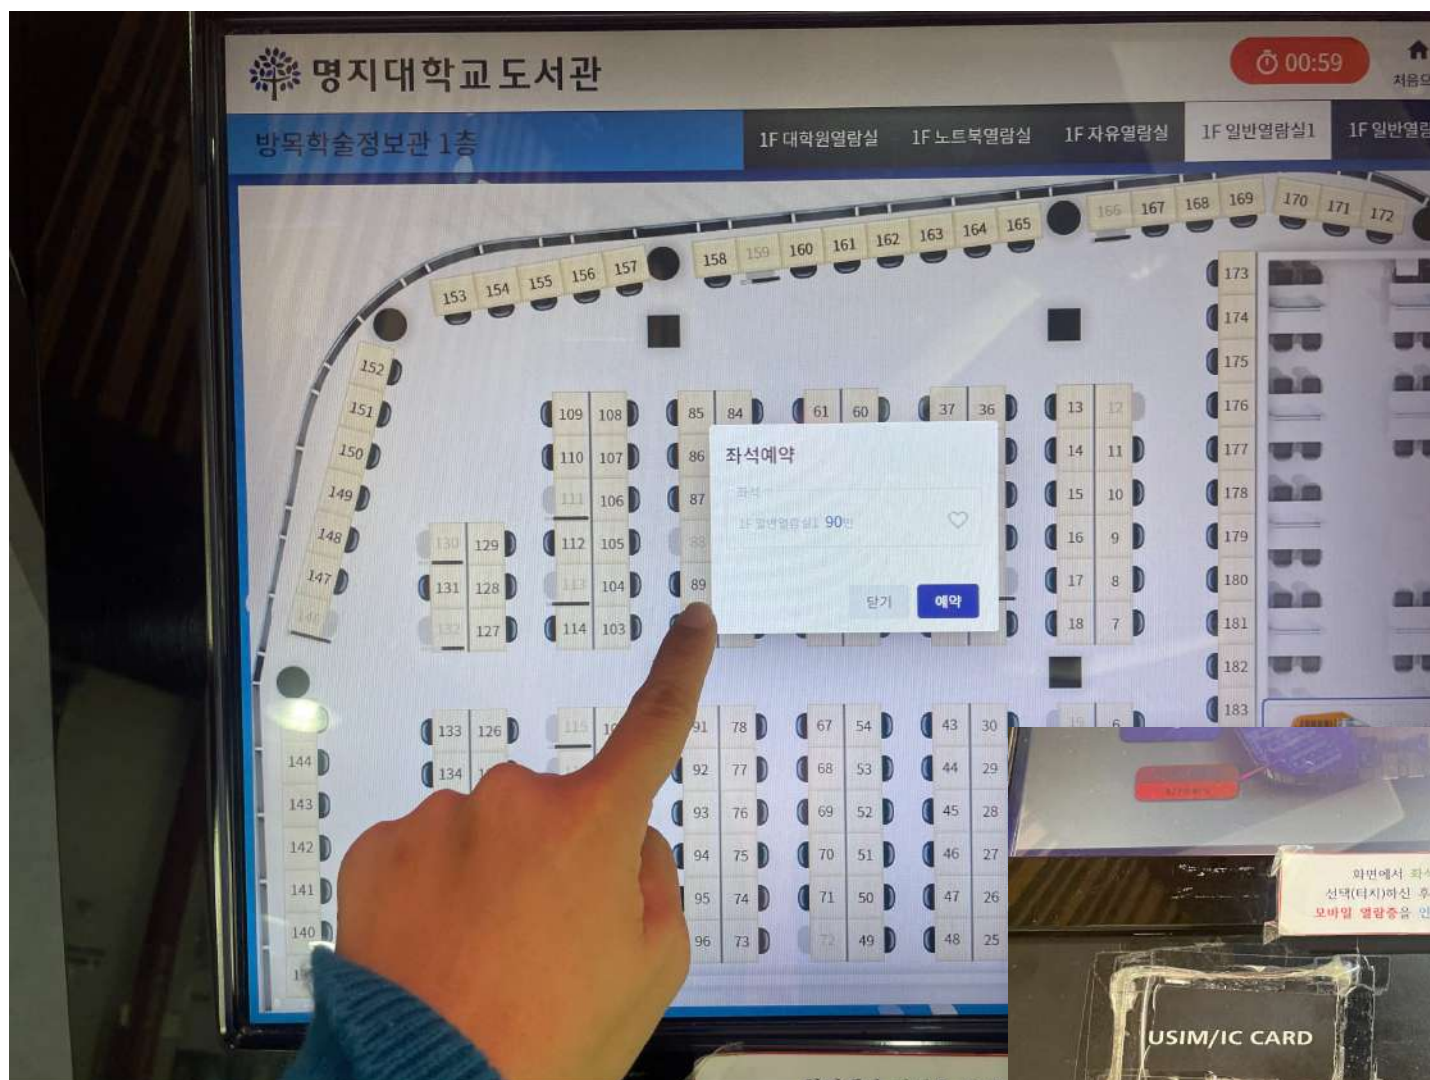

next

预约位置方式(Kiosk)

1. 先在画面上点击希望预约的场所-!

2. 然后刷学生证或扫QR码 (其中选一)

3. 在画面点击位置后按预约(예약)- !

预约单子会
打印出来哦~!