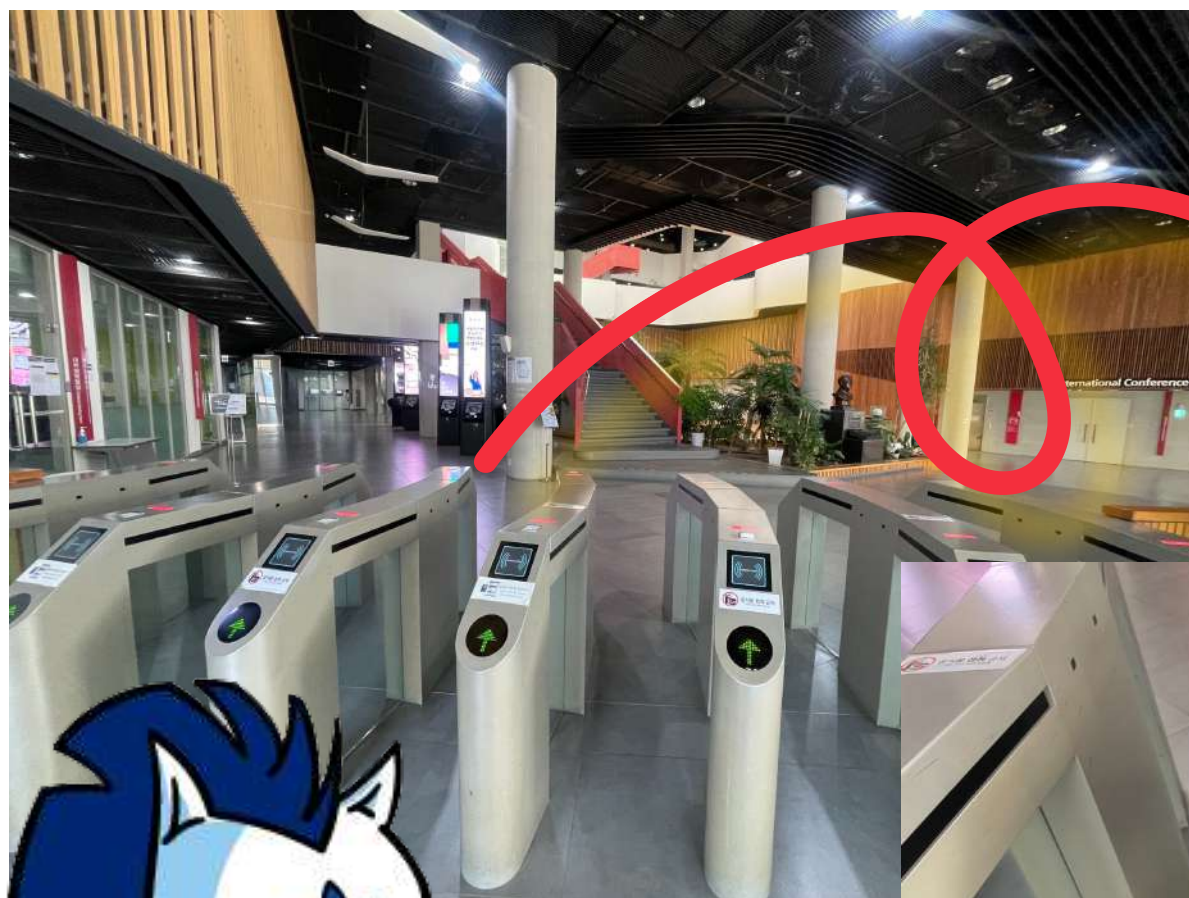

明知大学
韩国语教育中心

图书馆 出入及利用方式

图书馆正门

使用学生证及图书馆 APP QR进入-!

刷一刷学生证!

扫一扫图书馆APP的QR代码-!

App

명지대도서관
INEK corp.

명지대학교
도서관

열기

명지대학교 도서관

모바일 열람증

30초

모바일 열람증(Colorcode)은
위해 30초 마다 자동 갱신 됩니다.
모바일 열람증(Colorcode)를 누르면 강제로 갱신됩니다.

아이디
이름
소속
신분
상태
도서관이용만료일

ID: 学号
初始密码: 出生日期(6位数字)